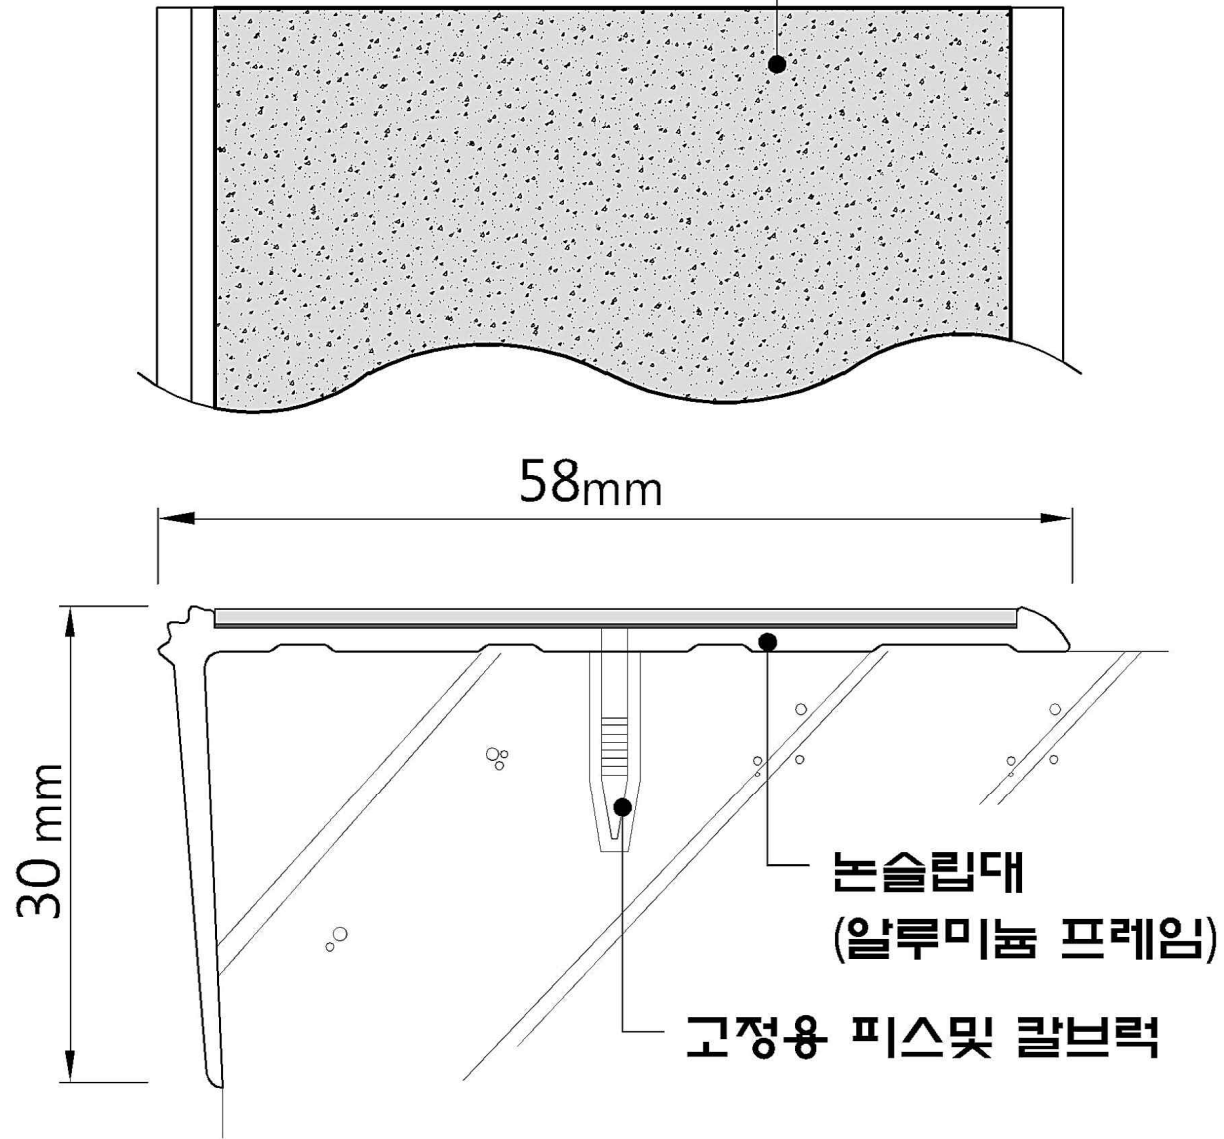

미끄럼방지 논슬립면  
(알루미늄 패드)

도면명

아트 계단 논슬립 (CP-500)