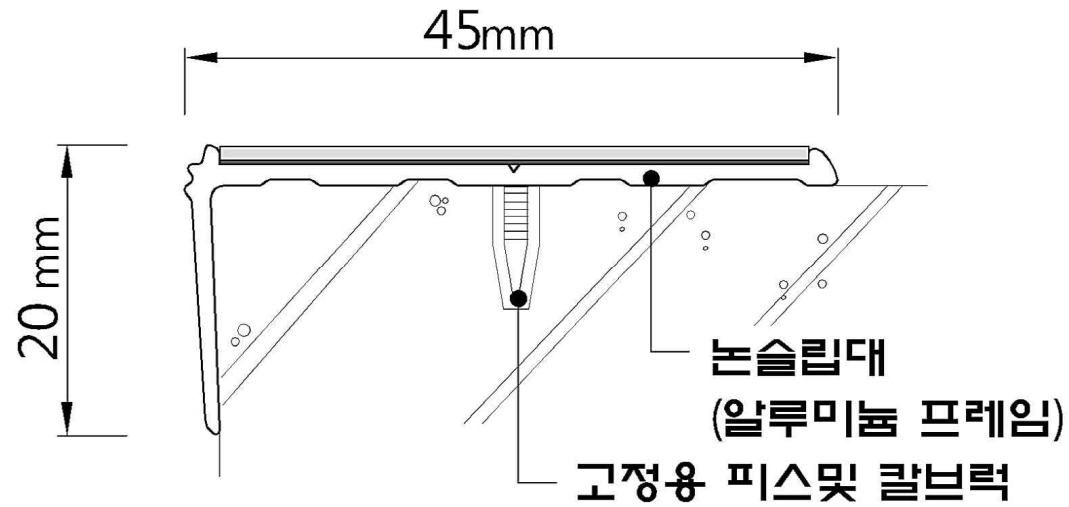

미끄럼방지 논슬립면
(알루미늄 패드)

도면명

아트 계단 논슬립 (CP-400)