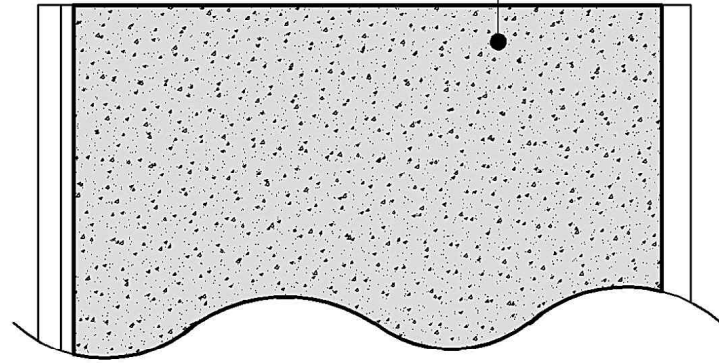

미끄럼방지 논슬립면
(알루미늄 패드)

도면명

아트 계단 논슬립 (CP-400)